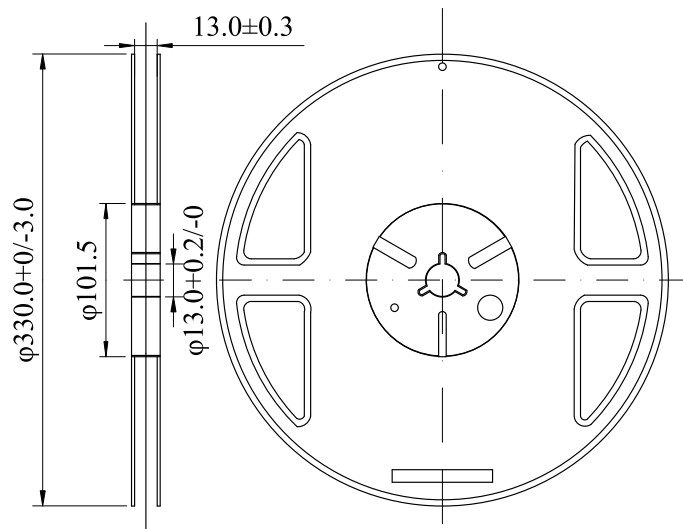

Package, Reel, Taping

LGA7-3x3 (3,000pcs/reel)

• Package

Unit : mm

• Reel

• Taping