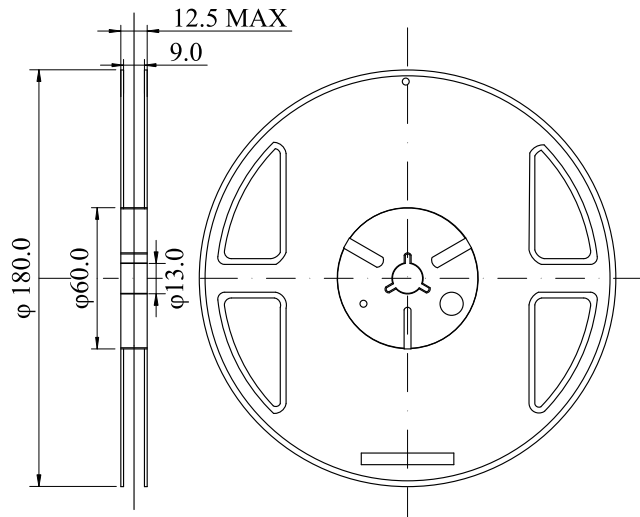

Package, Reel, Taping

SC-70-5(SOT-353) (3,000pcs/reel)

• Package

Unit : mm

• Reel

• Taping