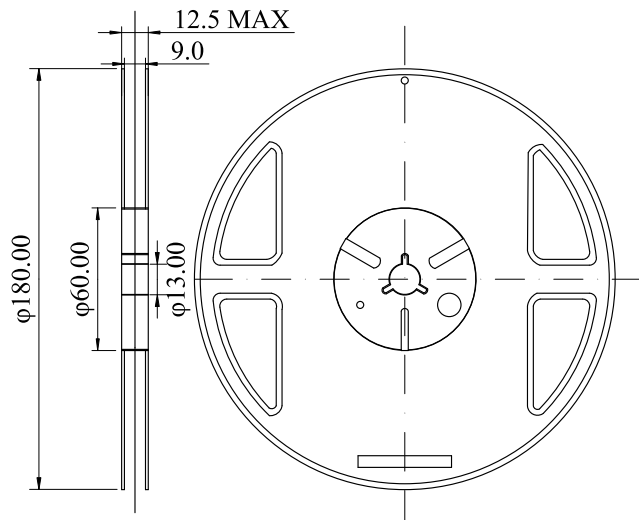

Package, Reel, Taping

SC-70-6 (3,000pcs/1reel)

• Package

Unit : mm

• Reel

• Taping