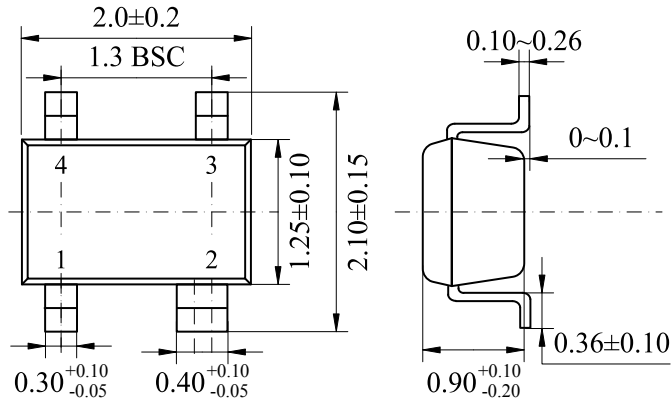

# Package, Reel, Taping

SC-82AB(SOT-343) (3,000pcs/reel)

• Package

Unit : mm

• Reel

• Taping