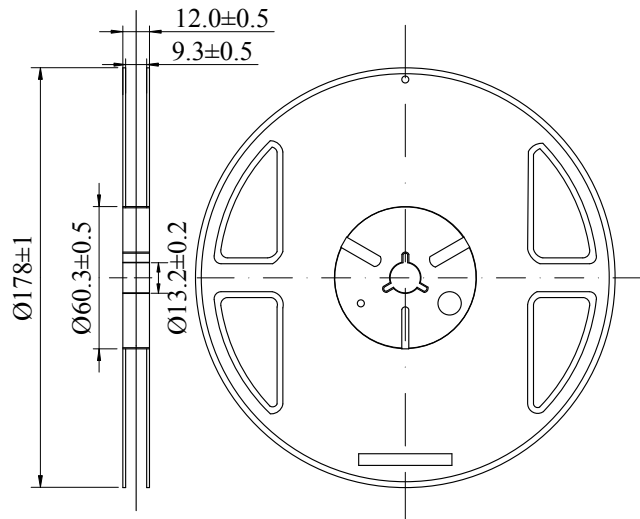

# Package, Reel, Taping

SC-82AB(SOT-343) (3,000pcs/reel)

• Package

Unit : mm

• Reel

• Taping