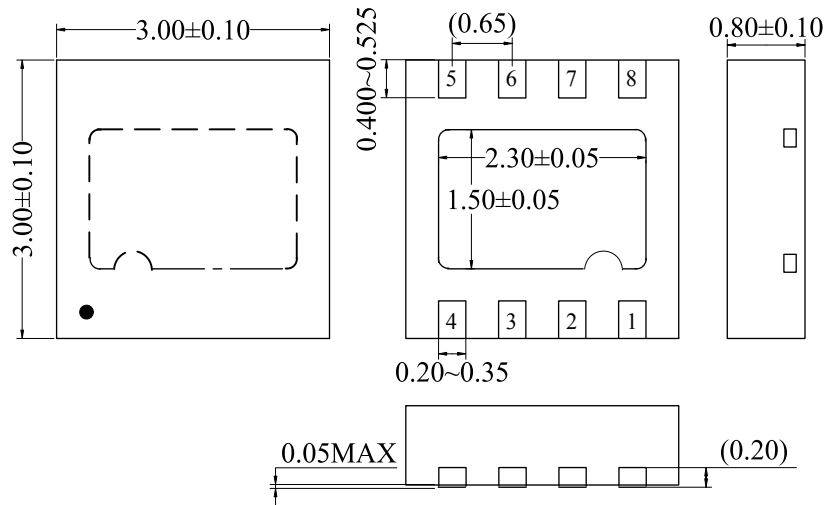

# Package, Reel, Taping

SON8-3x3 (3,000pcs/1reel)

• Package

Unit : mm

• Reel

• Taping