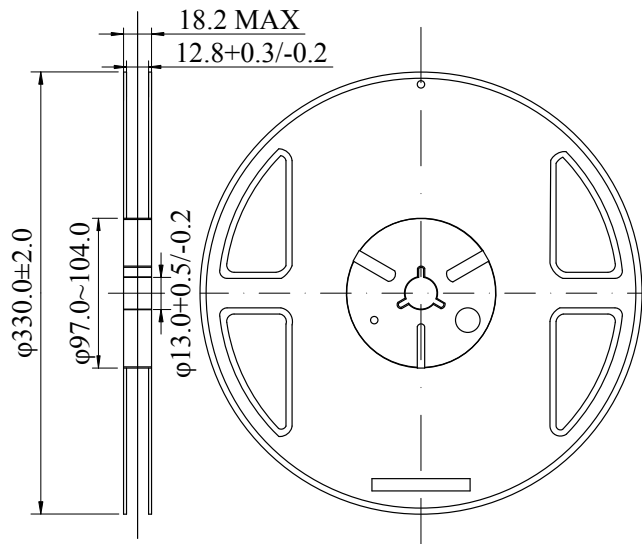

# Package, Reel, Taping

SON8-3x3 (3,000pcs/1reel)

• Package

Unit : mm

• Reel

• Taping