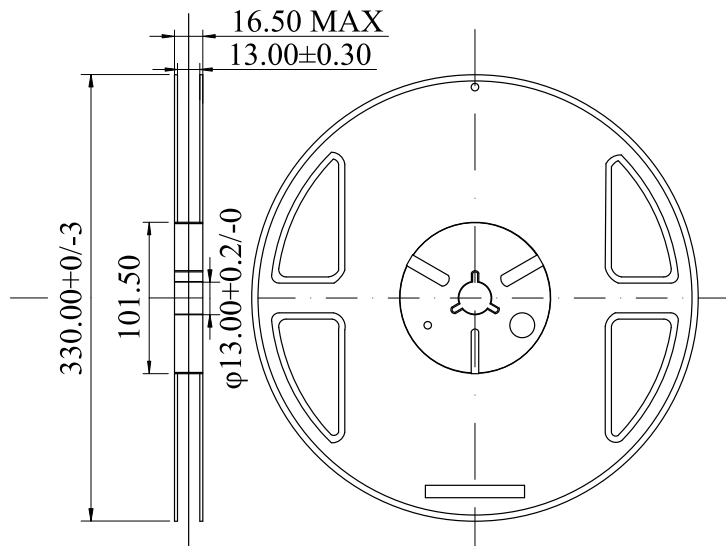

Package, Reel, Taping

SOP-8 (2500pcs/1reel)

Unit : mm

• Package

• Reel

• Taping