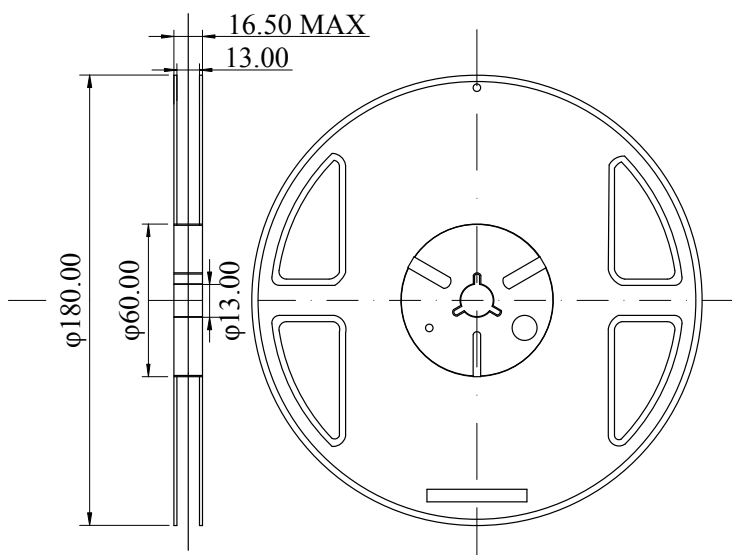

Package, Reel, Taping

SOP-8 (1000pcs/1reel)

Unit : mm

• Package

• Reel

• Taping