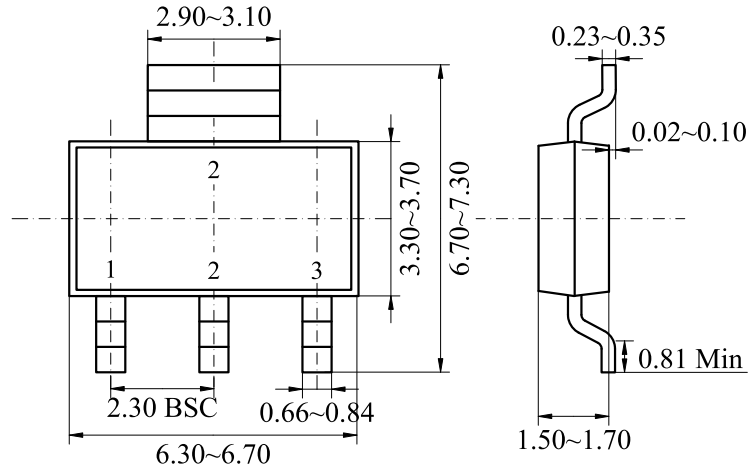

# Package, Reel, Taping

MOSFET

SOT-223 (3,000pcs/reel)

• Package

Unit : mm

• Reel

• Taping