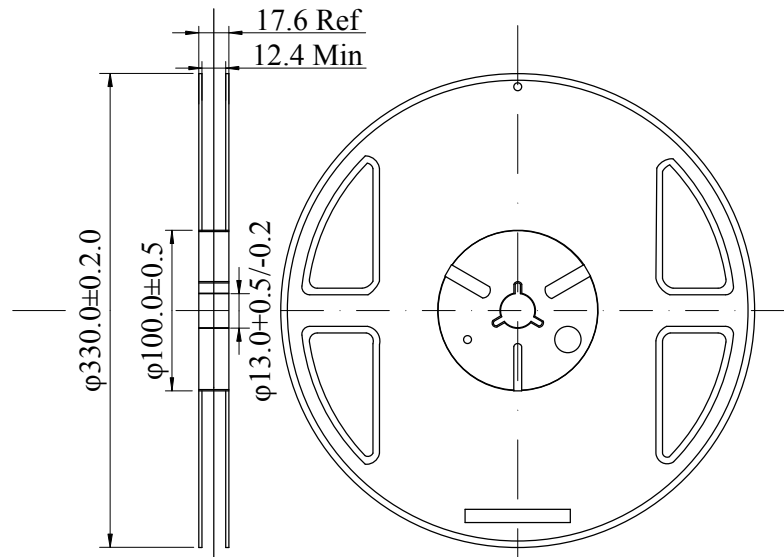

# Package, Reel, Taping

MOSFET

SOT-223 (3,000pcs/reel)

• Package

Unit : mm

• Reel

• Taping