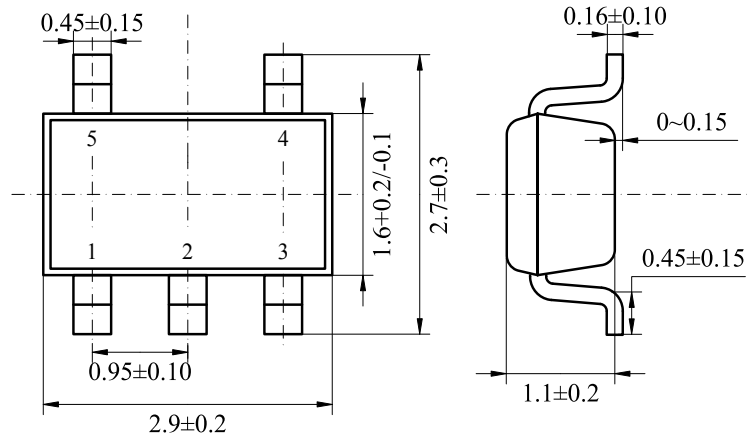

Package, Reel, Taping

SOT-25 (3,000pcs/reel)

• Package

Unit : mm

• Reel

• Taping