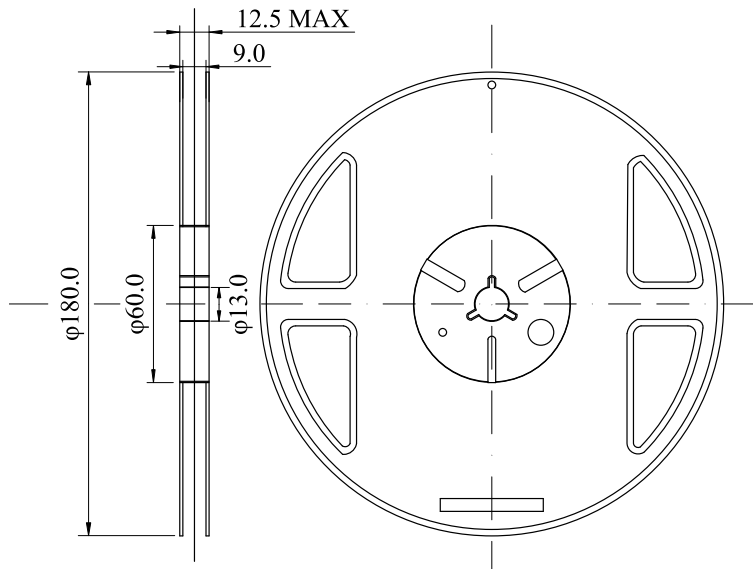

Package, Reel, Taping

SOT-25 (3,000pcs/reel)

• Package

Unit : mm

• Reel

• Taping