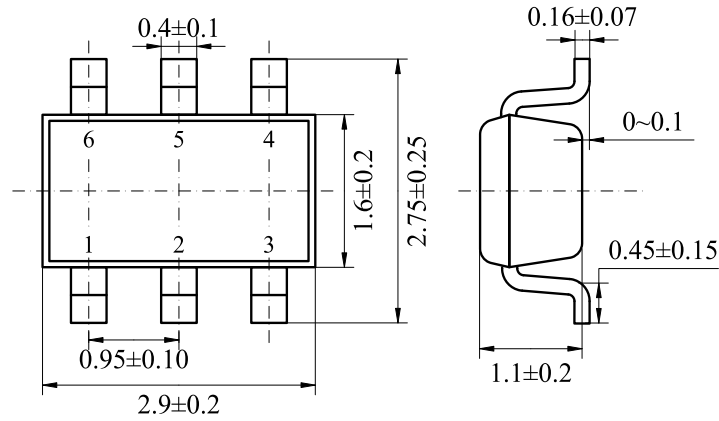

Package, Reel, Taping

SOT-26 (3,000pcs/reel)

• Package

Unit : mm

• Reel

• Taping

EL type (UNI LOGIC)

S type