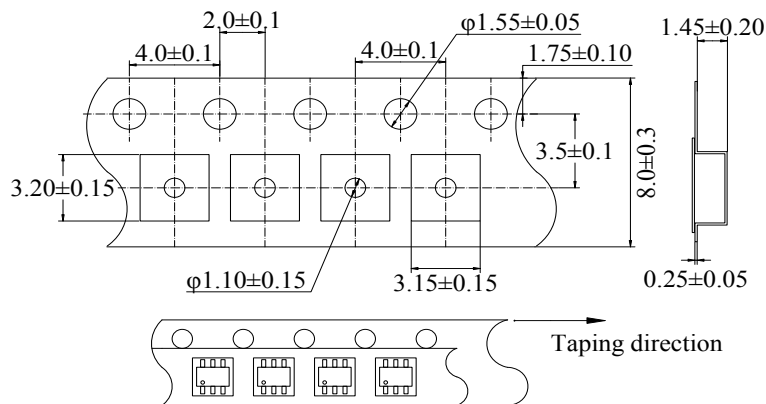

Package, Reel, Taping

SOT-26 (3,000pcs/reel)

• Package

Unit : mm

• Reel

• Taping

EL type (UNI LOGIC)

S type