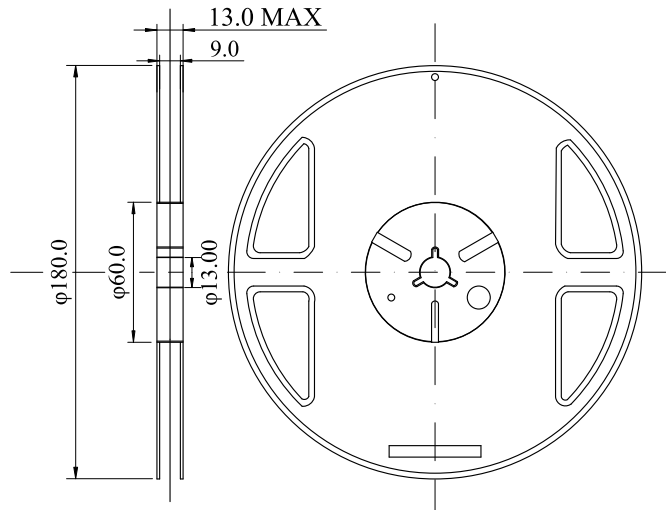

Package, Reel, Taping

SOT-26 (3,000pcs/reel)

• Package

Unit : mm

• Reel

• Taping

EL type (UNI LOGIC)

S type