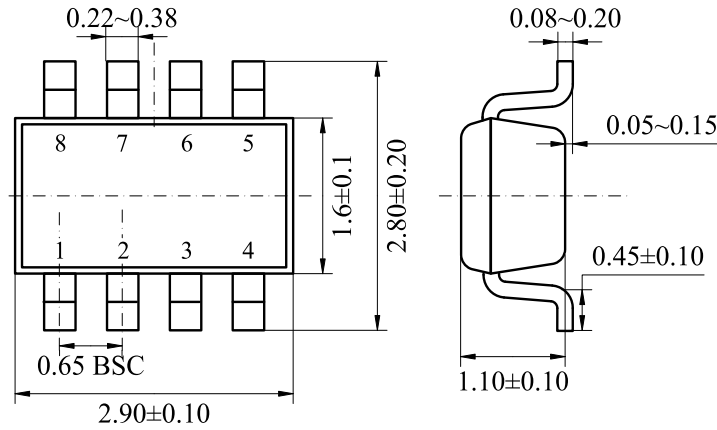

Package, Reel, Taping

SOT-28 (3,000pcs/reel)

• Package

Unit : mm

• Reel

• Taping