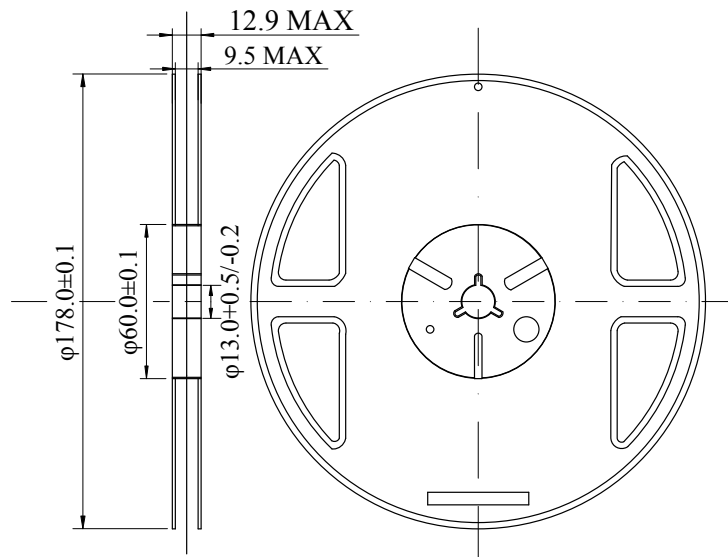

Package, Reel, Taping

SOT-28 (3,000pcs/reel)

• Package

Unit : mm

• Reel

• Taping