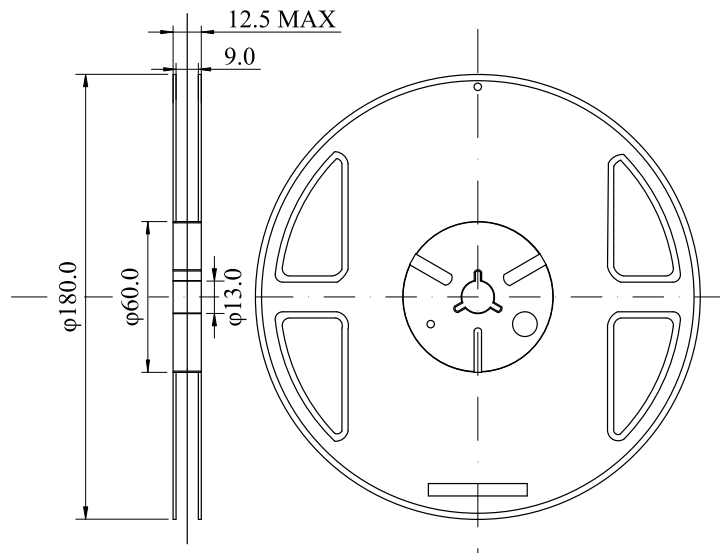

# Package, Reel, Taping

SOT-523 (3,000pcs/reel)

• Package

Unit : mm

• Reel

• Taping