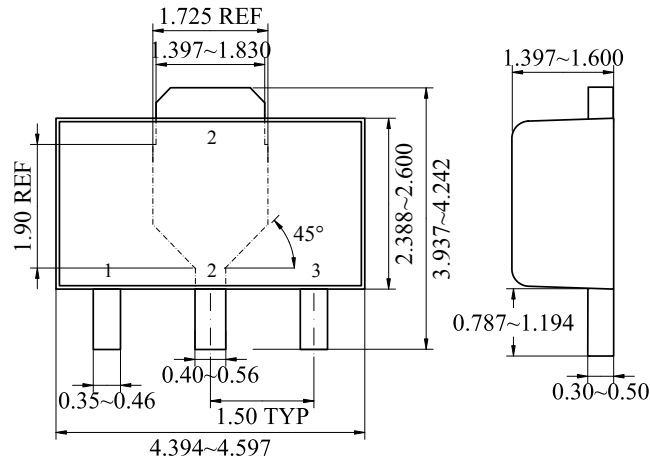

# Package, Reel, Taping

MOSFET

SOT-89 (1,000pcs/reel)

• Package

Unit : mm

• Reel

• Taping