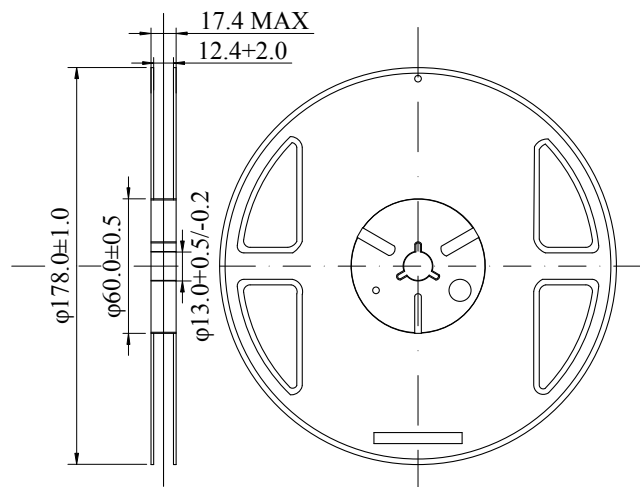

# Package, Reel, Taping

MOSFET

SOT-89 (1,000pcs/reel)

• Package

Unit : mm

• Reel

• Taping