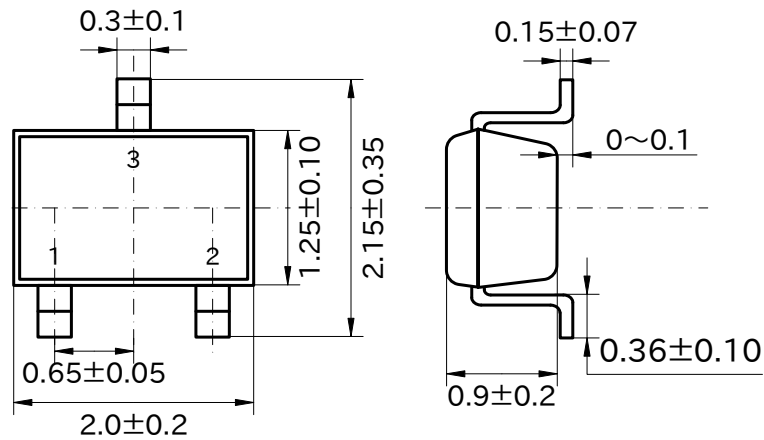

パッケージ、リール、テーピング

SC-70 (SOT-323)(3,000 個 / 1 リール)

単位 : mm

・ パッケージ