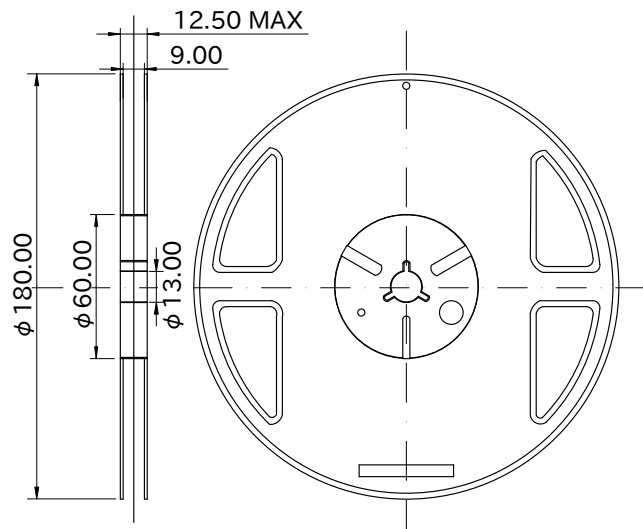

パッケージ、リール、テーピング

SC-70 (SOT-323)(3,000 個 / 1 リール)

単位 : mm

・ パッケージ

・ リール

・ テーピング