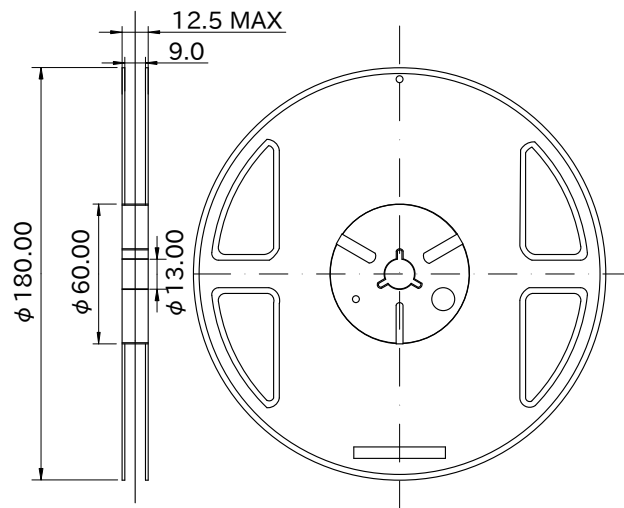

パッケージ、リール、テーピング

SC-70-6 (3,000 個 /1 リール)

・ パッケージ

単位 : mm

・ リール

・ テーピング