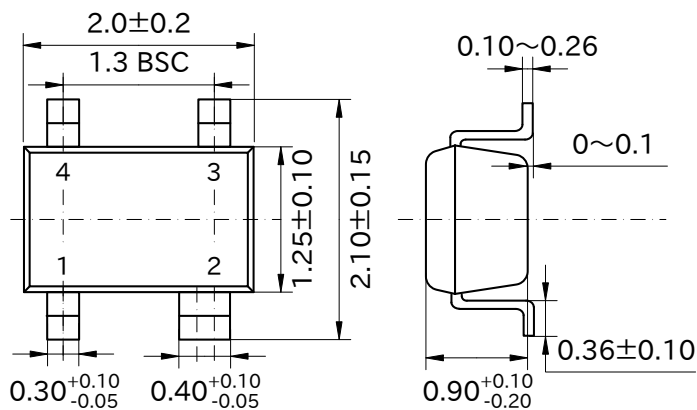

パッケージ、リール、テーピング

SC-82AB(SOT-343) (3,000 個 /1 リール)

単位 : mm

・ パッケージ