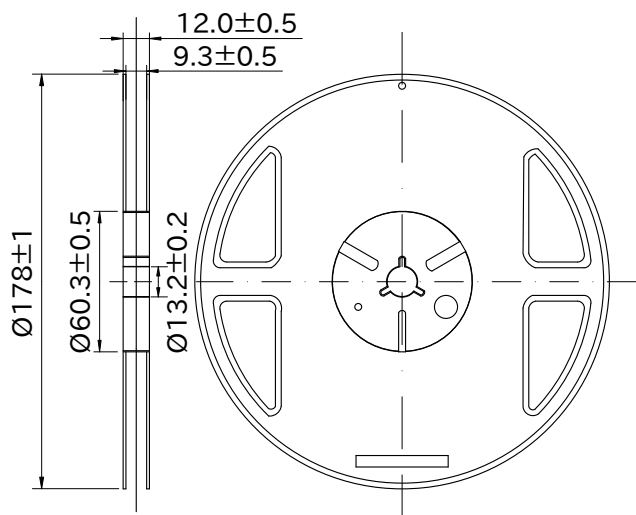

パッケージ、リール、テーピング

SC-82AB(SOT-343) (3,000 個 /1 リール)

単位 : mm

・ パッケージ

・ リール

・ テーピング