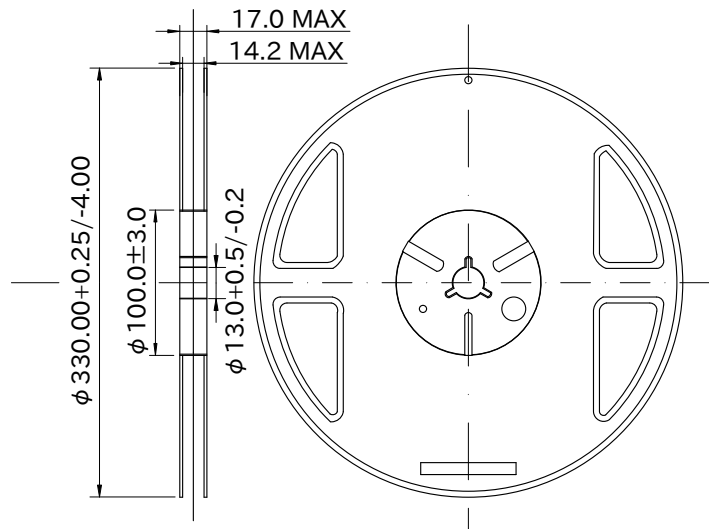

パッケージ、リール、テーピング

SOT-223 (2,500 個、4,000 個 /1 リール)

・パッケージ

単位：mm

・リール

・テーピング