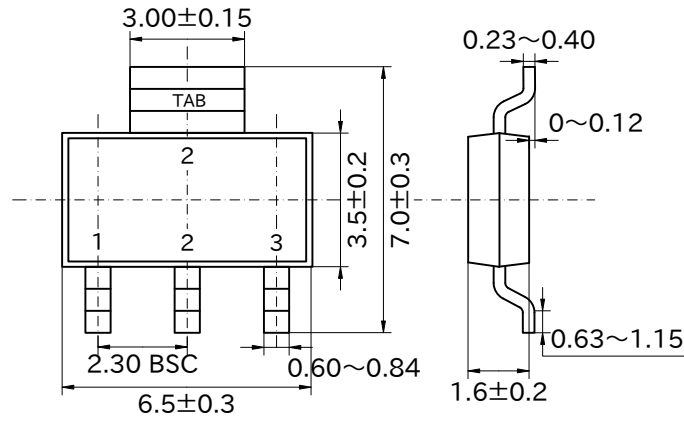

パッケージ、リール、テーピング

SOT-223 (2,500 個、4,000 個 /1 リール)

・パッケージ

単位：mm

・リール

・テーピング