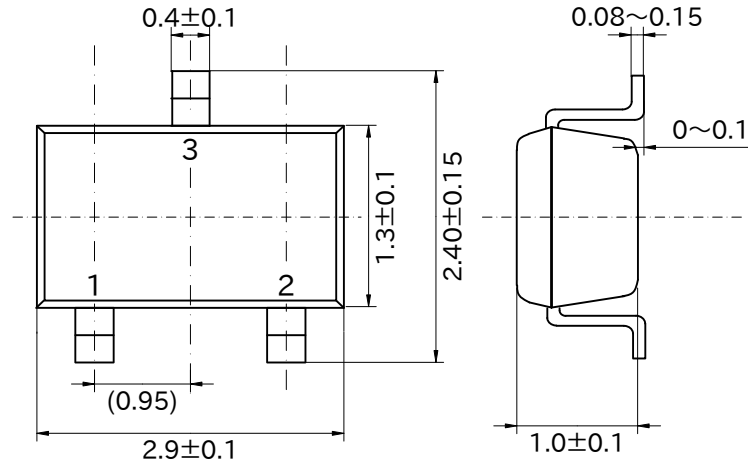

パッケージ、リール、テーピング

ELM0431BA

SOT-23 (3,000 個 / 1 リール)

単位 : mm

・ パッケージ

・ リール

・ テーピング