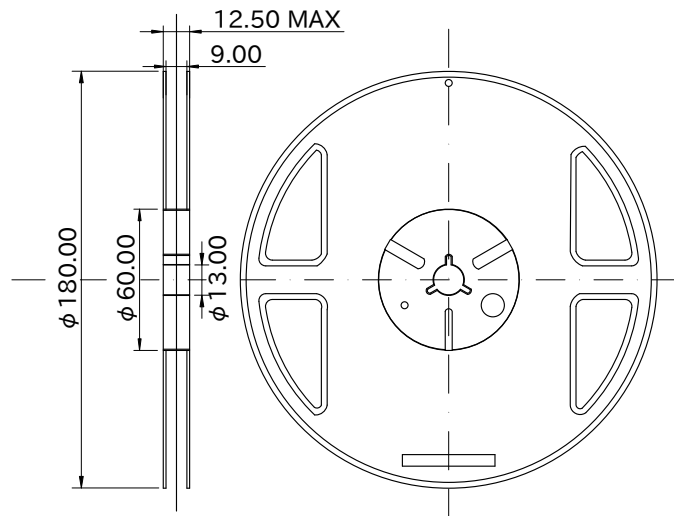

パッケージ、リール、テーピング

ELM0431BA

SOT-23 (3,000 個 / 1 リール)

単位 : mm

・ パッケージ

・ リール

・ テーピング