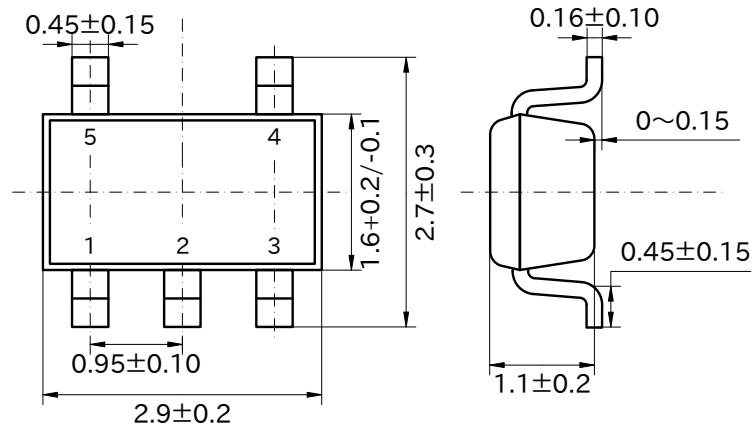

パッケージ、リール、テーピング

SOT-25 (3,000 個 /1 リール)

単位 : mm

・ パッケージ