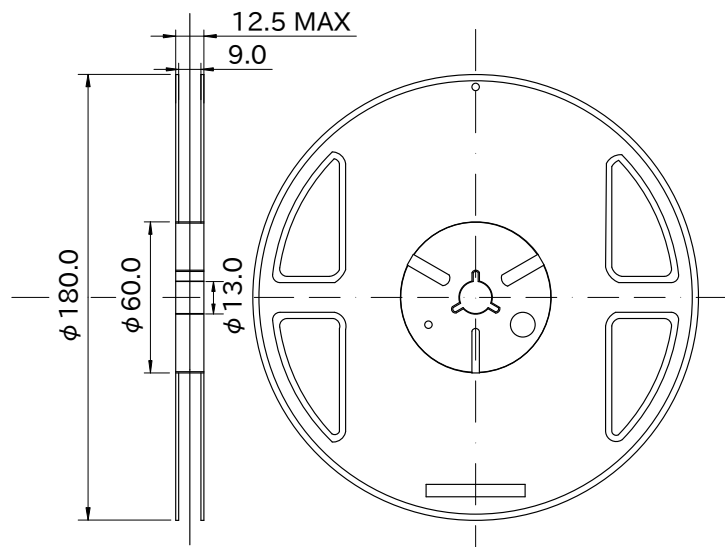

パッケージ、リール、テーピング

SOT-25 (3,000 個 /1 リール)

単位 : mm

・ パッケージ

・ リール

・ テーピング