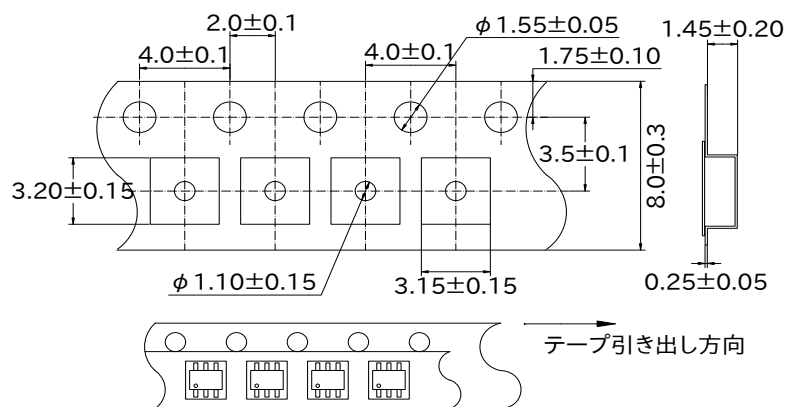

パッケージ、リール、テーピング

SOT-26 (3,000 個 / 1 リール)

単位 : mm

・ パッケージ

・ リール

・ テーピング

EL タイプ (UNI ロジック)

S タイプ