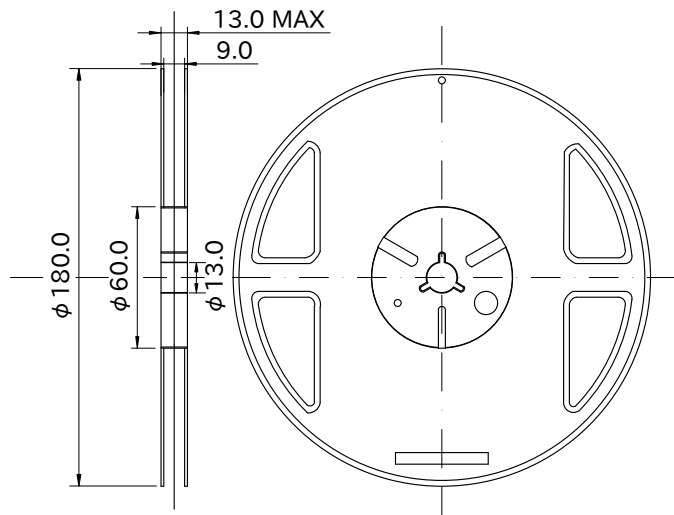

パッケージ、リール、テーピング

SOT-26 (3,000 個 / 1 リール)

単位 : mm

・ パッケージ

・ リール

・ テーピング

EL タイプ (UNI ロジック)

S タイプ