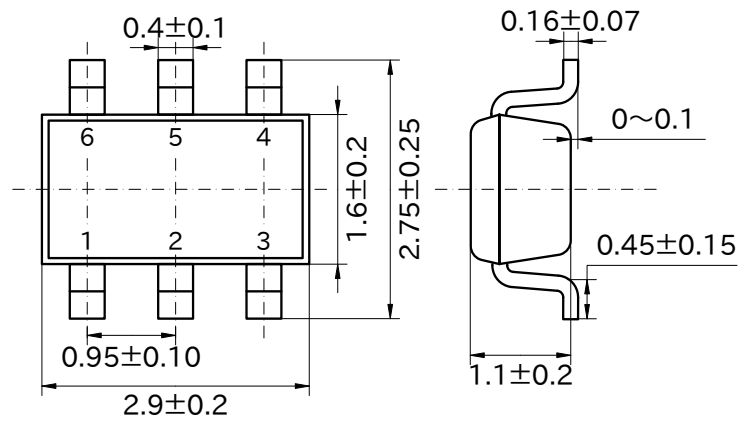

パッケージ、リール、テーピング

SOT-26 (3,000 個 / 1 リール)

単位 : mm

・ パッケージ

・ リール

・ テーピング

EL タイプ (UNI ロジック)

S タイプ