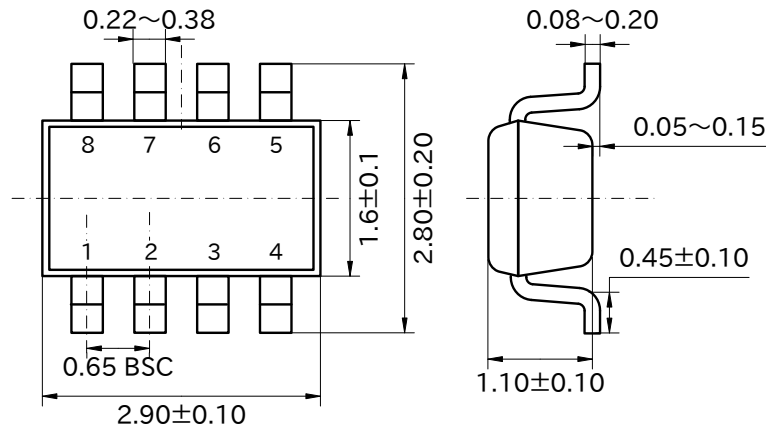

パッケージ、リール、テーピング

SOT-28 (3,000 個 / 1 リール)

単位 : mm

・ パッケージ

・ リール

・ テーピング