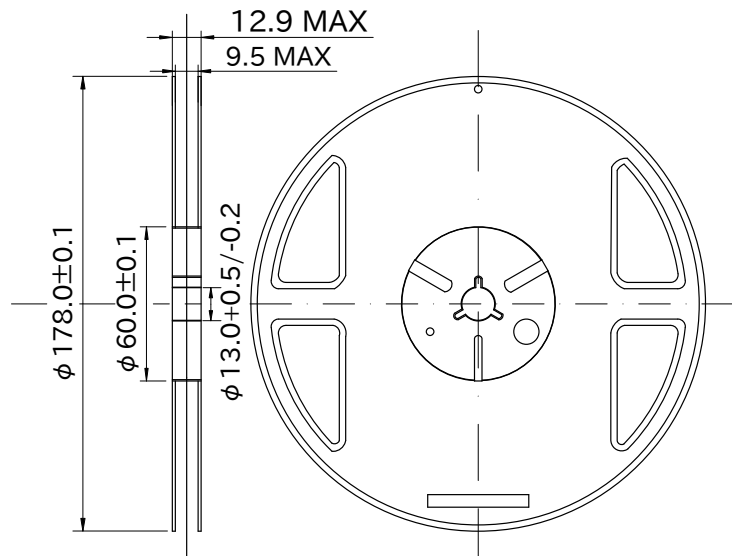

パッケージ、リール、テーピング

SOT-28 (3,000 個 / 1 リール)

単位 : mm

・ パッケージ

・ リール

・ テーピング