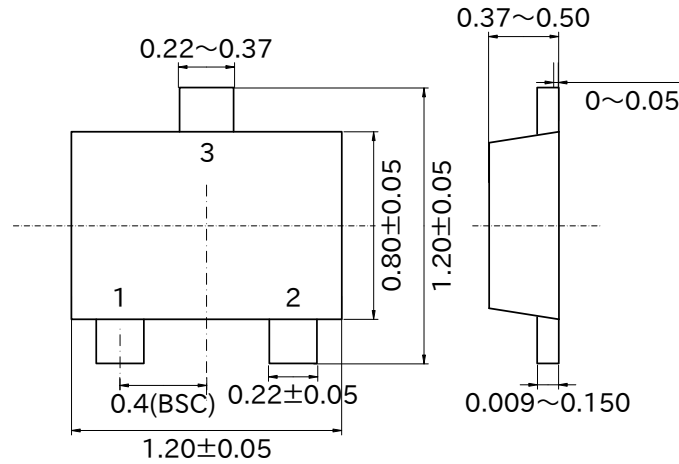

パッケージ、リール、テーピング

SOT-723 (8,000 個 / 1 リール)

・ パッケージ

単位 : mm

・ リール

・ テーピング