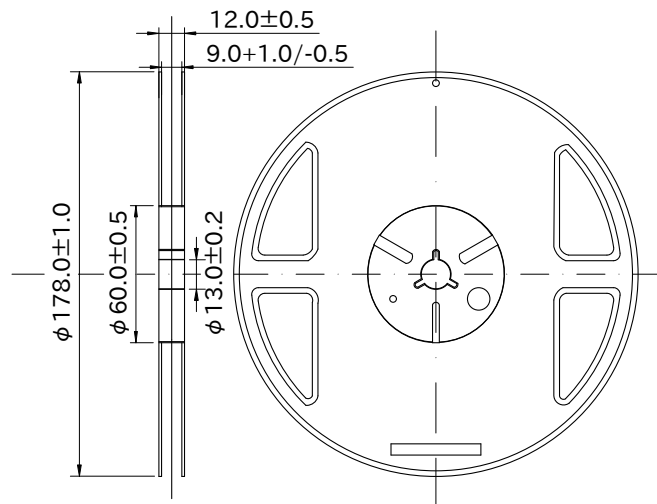

パッケージ、リール、テーピング

SOT-723 (8,000 個 / 1 リール)

・ パッケージ

単位 : mm

・ リール

・ テーピング