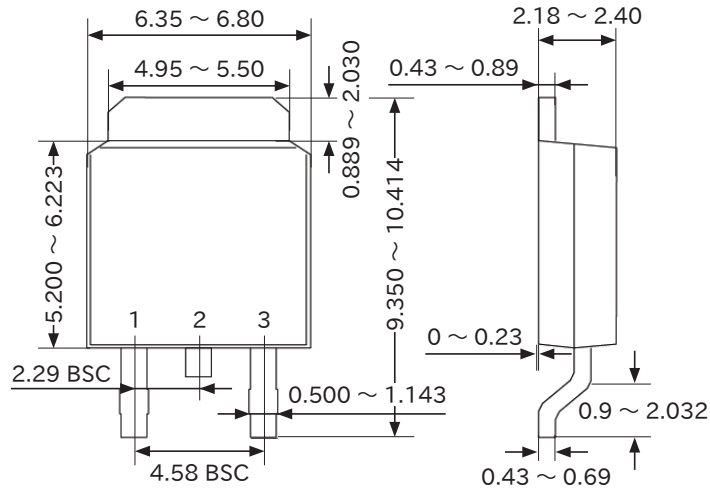

パッケージ、リール、テーピング

TO-252-3 (2,500 個 / 1 リール)

単位 : mm

・パッケージ

・リール

・テーピング