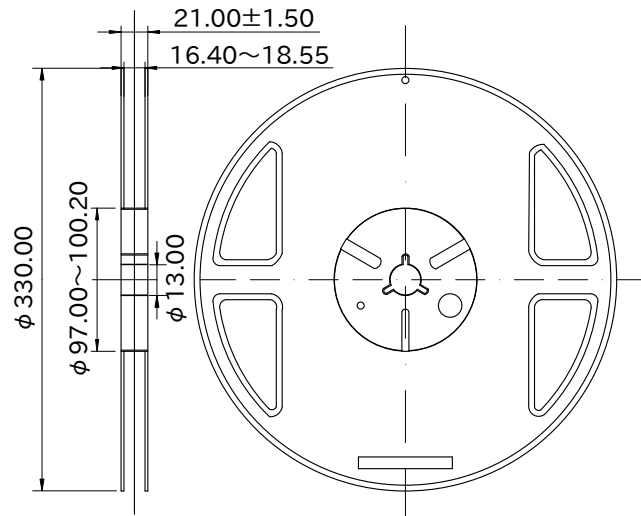

パッケージ、リール、テーピング

TO-252-3 (2,500 個 / 1 リール)

単位 : mm

・パッケージ

・リール

・テーピング