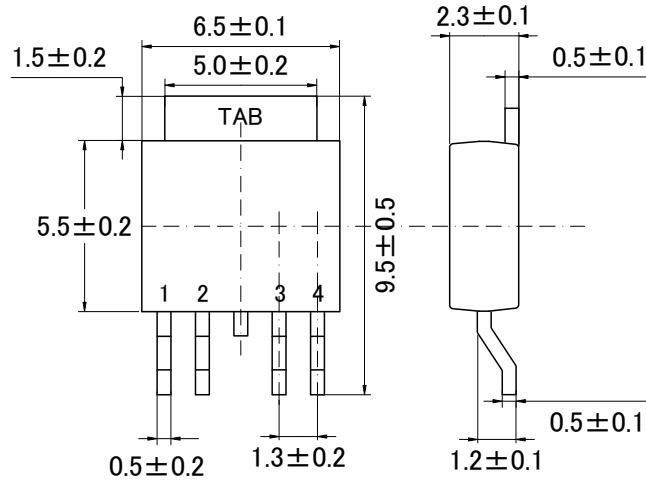

パッケージ、リール、テーピング

TO-252-4 (2,500 個 / 1 リール)

単位 : mm

・ パッケージ