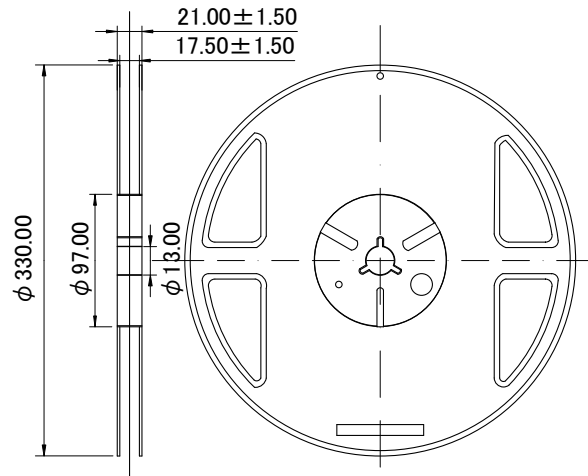

パッケージ、リール、テーピング

TO-252-4 (2,500 個 / 1 リール)

単位 : mm

・ パッケージ

・ リール

・ テーピング