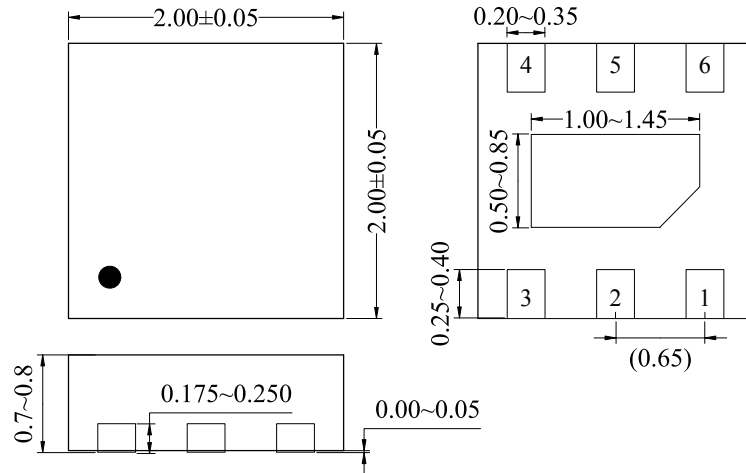

封装、卷带、卷带方向

DFN6-2x2 (3,000 颗 / 卷)

单位: mm

• 封装