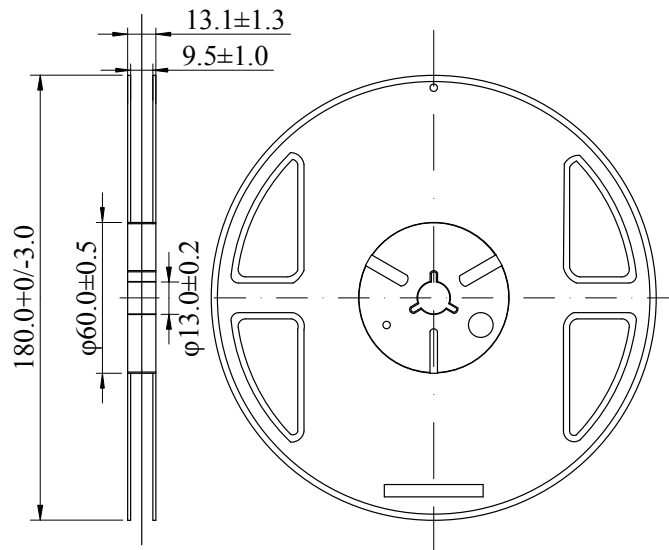

# 封装、卷带、卷带方向

DFN6-2x2 (3,000 颗 / 卷)

单位: mm

## • 封装

## • 包装卷带方向