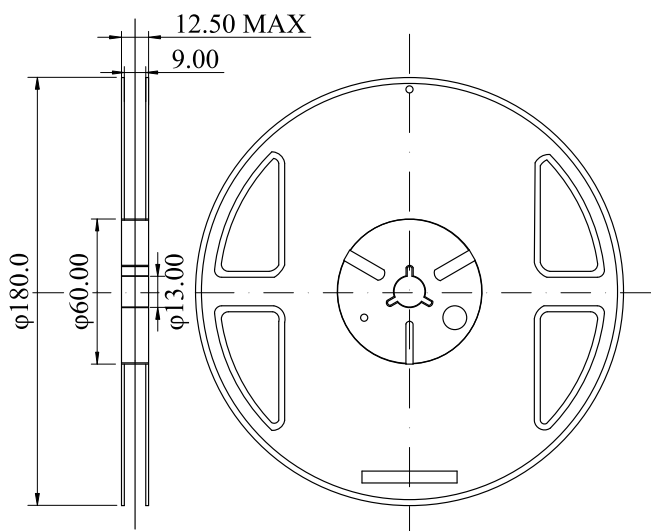

# 封装、卷带、卷带方向

SC-70 (SOT-323)(3,000 个 / 卷)

## • 封装

单位: mm

## • 包装卷带方向