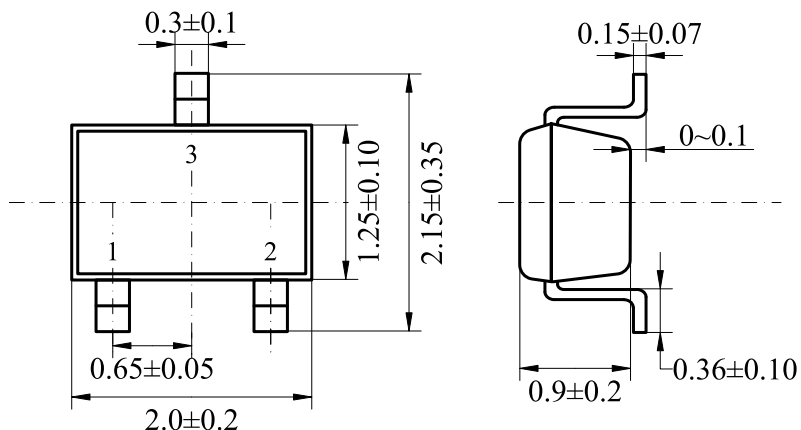

# 封装、卷带、卷带方向

SC-70 (SOT-323)(3,000 个 / 卷)

## • 封装

单位: mm