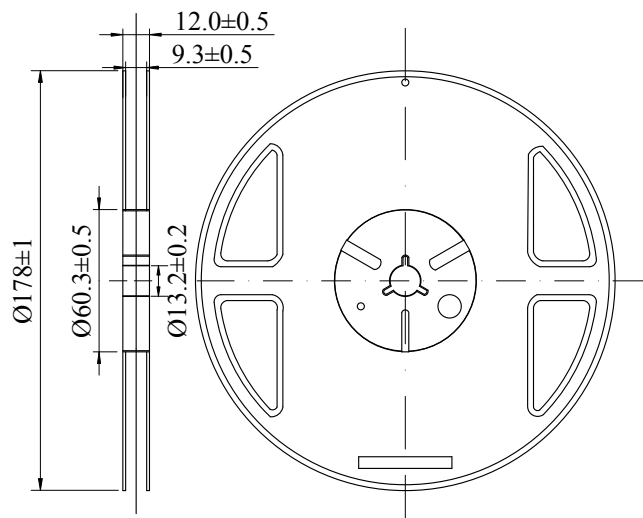

# 封装、卷带、卷带方向

SC-82AB(SOT-343) (3,000 个 / 卷)

## • 封装

单位: mm

## • 包装卷带方向