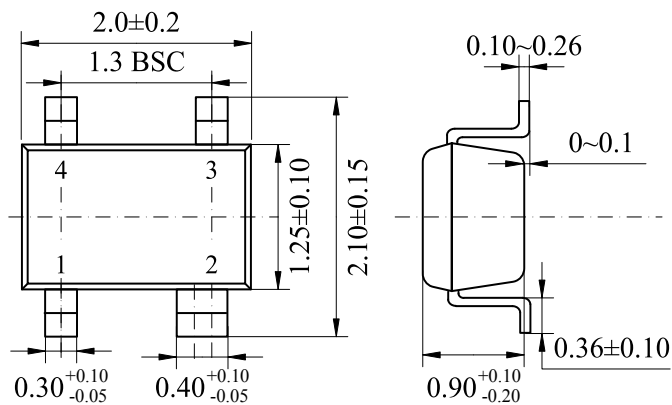

# 封装、卷带、卷带方向

SC-82AB(SOT-343) (3,000 个 / 卷)

## • 封装

单位: mm