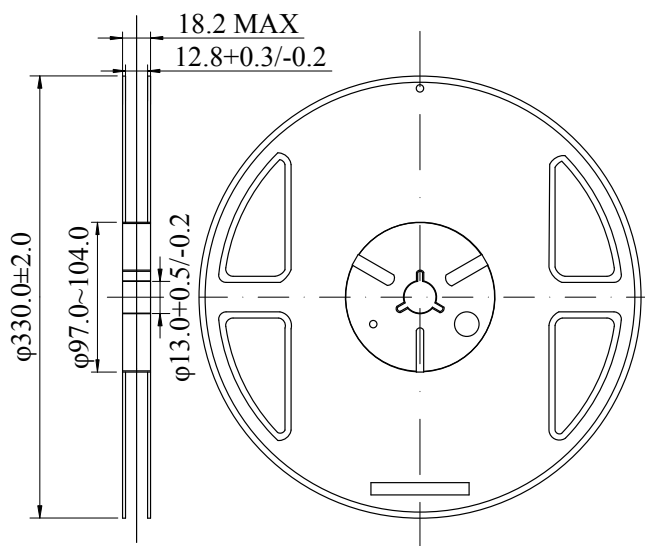

封装、卷带、卷带方向

SON8-3x3 (3,000 颗 / 卷)

单位: mm

• 封装

• 卷带

• 包装卷带方向