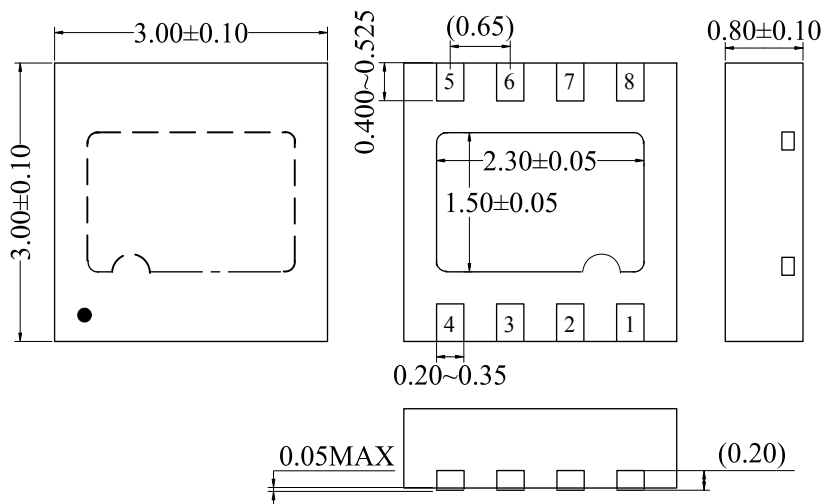

封装、卷带、卷带方向

SON8-3x3 (3,000 颗 / 卷)

单位: mm

• 封装

• 卷带

• 包装卷带方向