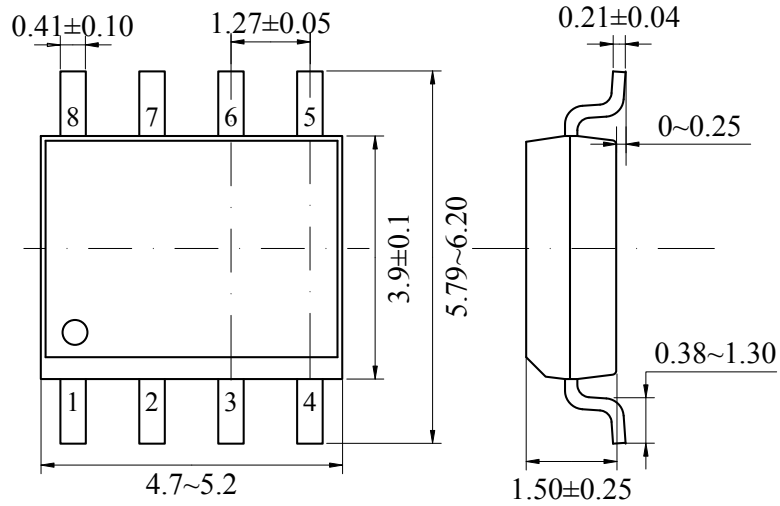

封装、卷带、卷带方向

SOP-8 (2500颗/卷)

单位: mm

• 封装

• 卷带

• 包装卷带方向