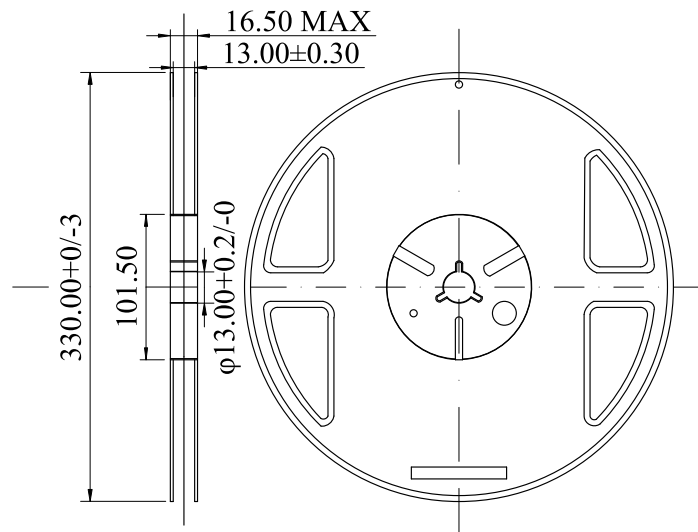

封装、卷带、卷带方向

SOP-8 (2500颗/卷)

单位: mm

• 封装

• 卷带

• 包装卷带方向