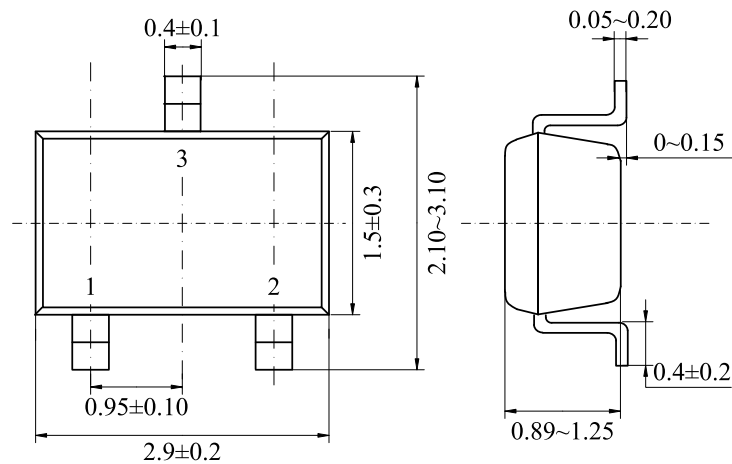

封装、卷带、卷带方向

SOT-23 (3,000 个 / 卷)

• 封装

单位: mm

• 卷带

• 包装卷带方向