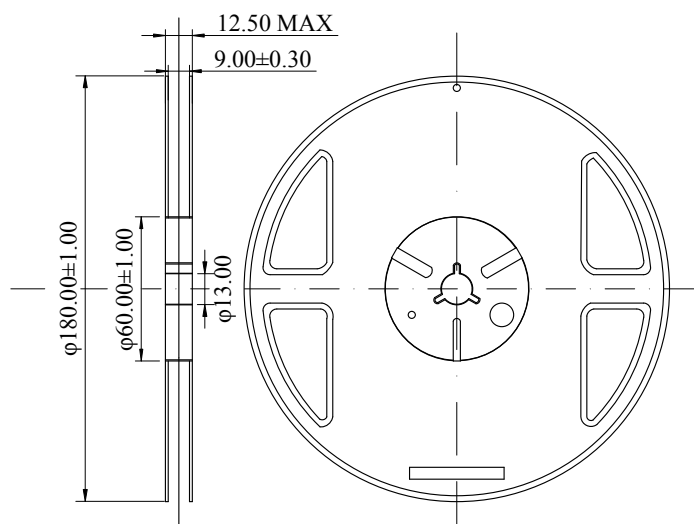

封装、卷带、卷带方向

SOT-23 (3,000 个 / 卷)

• 封装

单位: mm

• 卷带

• 包装卷带方向