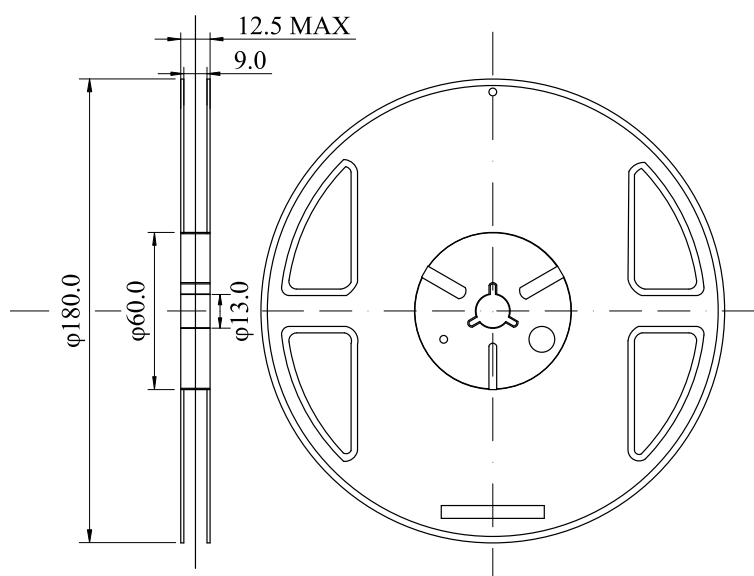

封装、卷带、卷带方向

SOT-25 (3,000 个 / 卷)

• 封装

单位: mm

• 卷带

• 包装卷带方向