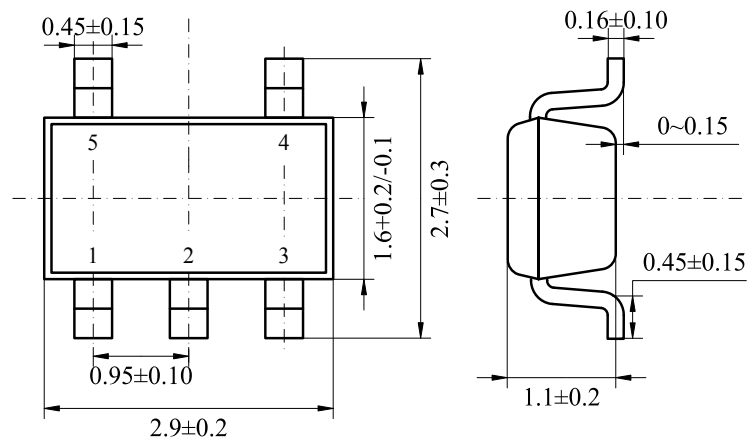

封装、卷带、卷带方向

SOT-25 (3,000 个 / 卷)

• 封装

单位: mm

• 卷带

• 包装卷带方向