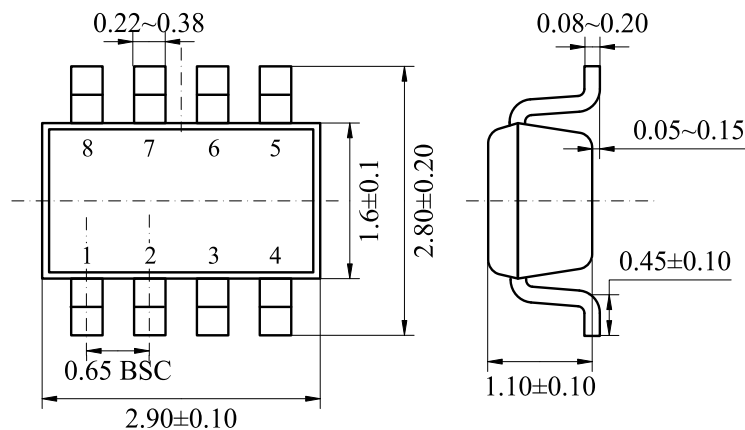

封装、卷带、卷带方向

SOT-28 (3,000 个 / 卷)

• 封装

单位: mm

• 卷带

• 包装卷带方向