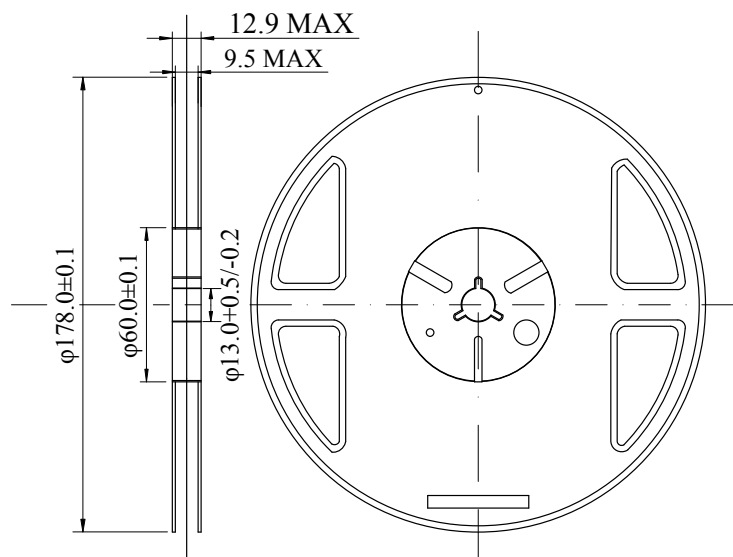

封装、卷带、卷带方向

SOT-28 (3,000 个 / 卷)

• 封装

单位: mm

• 卷带

• 包装卷带方向