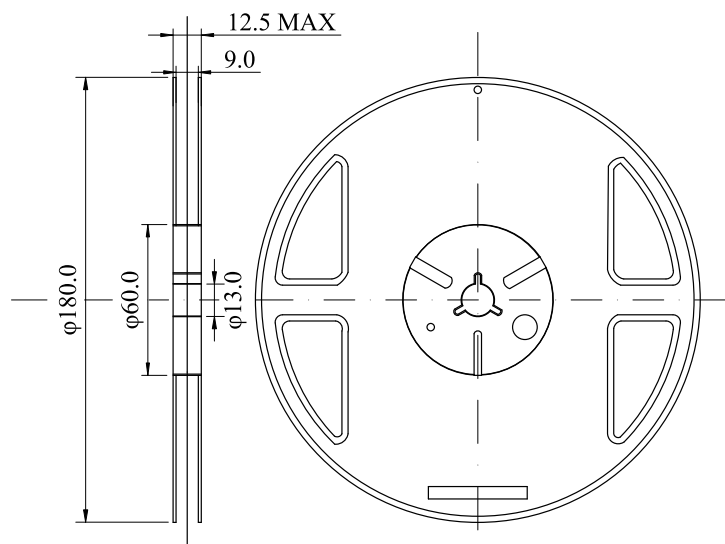

封装、卷带、卷带方向

SOT-523 (3,000 个 / 卷)

• 封装

单位: mm

• 卷带

• 包装卷带方向