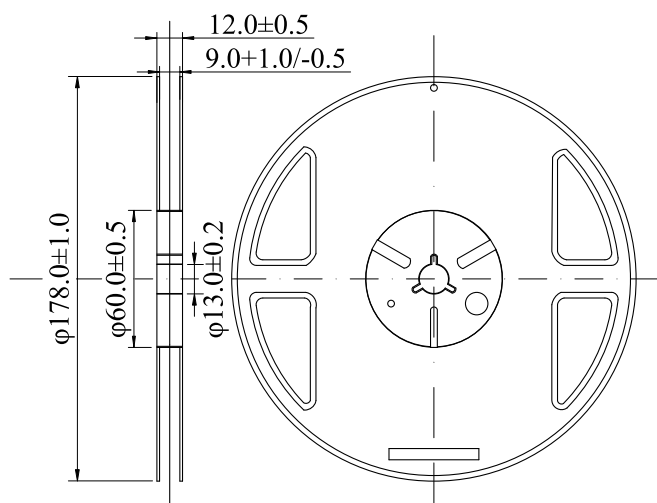

封装、卷带、卷带方向

SOT-723 (8,000 个 / 卷)

• 封装

单位: mm

• 卷带

• 包装卷带方向