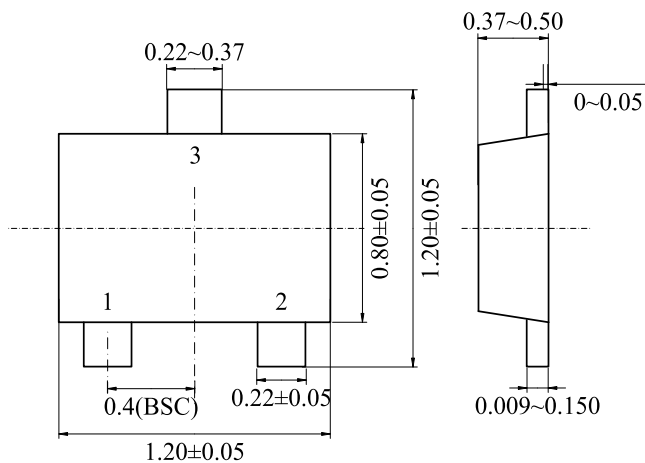

封装、卷带、卷带方向

SOT-723 (8,000 个 / 卷)

• 封装

单位: mm

• 卷带

• 包装卷带方向