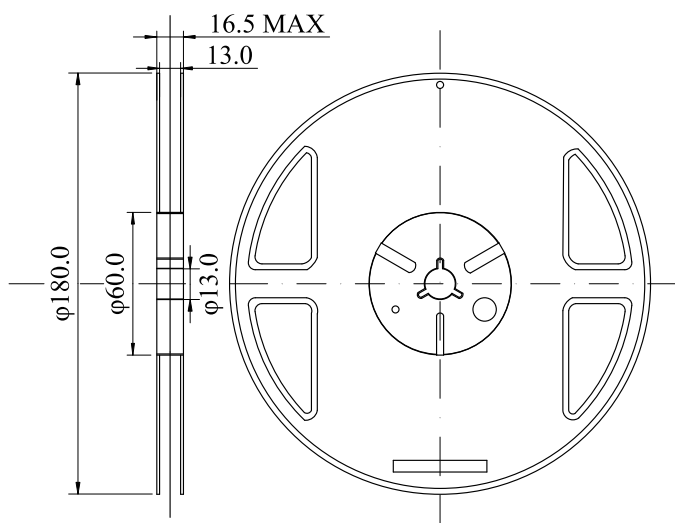

封装、卷带、卷带方向

SOT-89-5 (1,000 个 / 卷)

• 封装

单位: mm

• 卷带

• 包装卷带方向