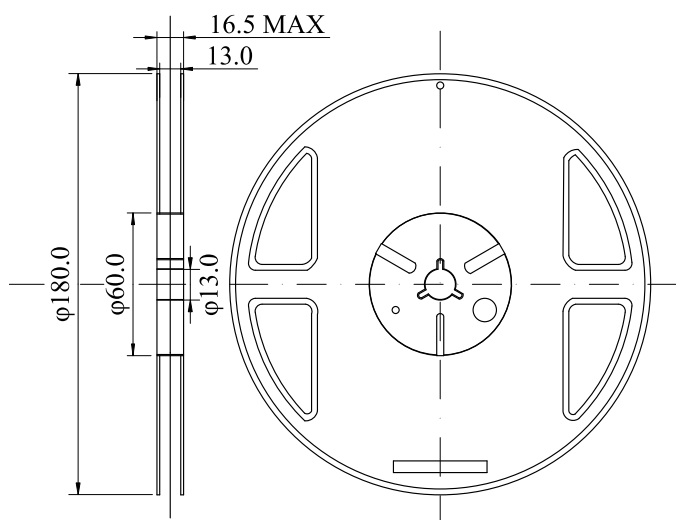

# 封装、卷带、卷带方向

SOT-89 (1,000 个 / 卷)

• 封装

单位: mm

• 卷带

• 包装卷带方向