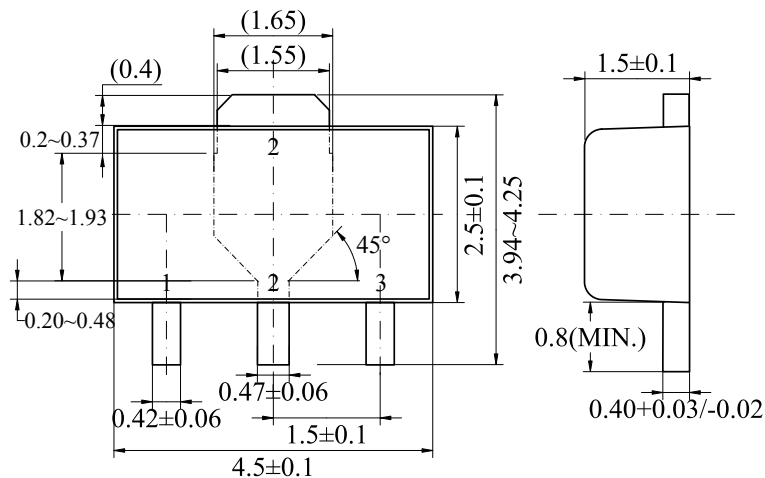

# 封装、卷带、卷带方向

SOT-89 (1,000 个 / 卷)

• 封装

单位: mm

• 卷带

• 包装卷带方向