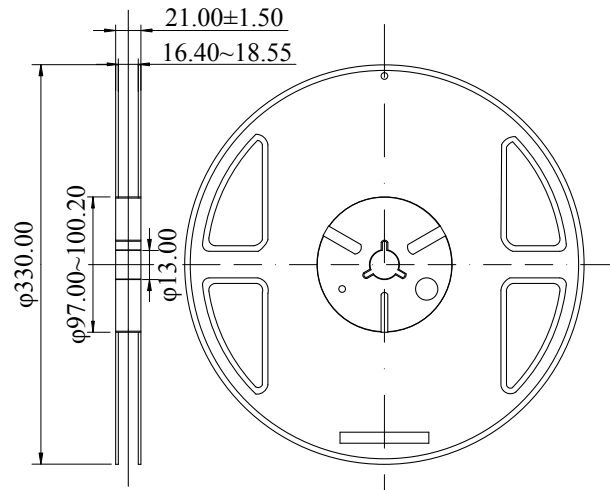

封装、卷带、卷带方向

TO-252-3 (2,500 个 / 卷)

单位: mm

• 封装

• 卷带

• 包装卷带方向