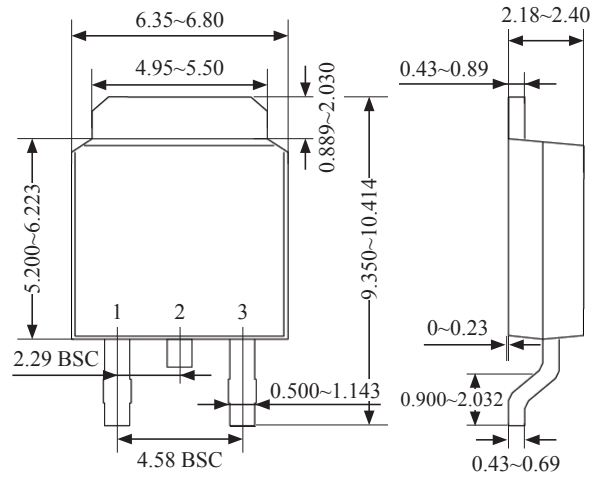

封装、卷带、卷带方向

TO-252-3 (2,500 个 / 卷)

单位: mm

• 封装

• 卷带

• 包装卷带方向