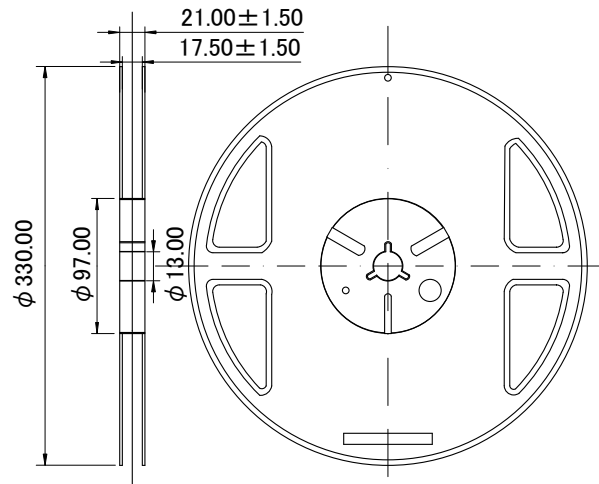

封装、卷带、卷带方向

TO-252-4 (2,500 个 / 卷)

单位: mm

• 封装

• 卷带

• 包装卷带方向