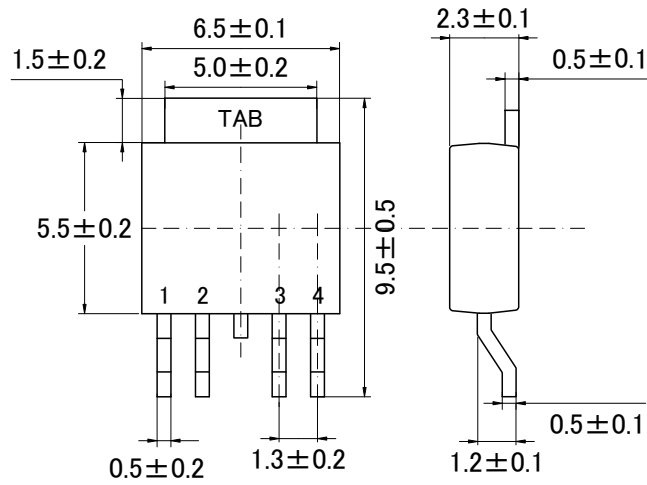

封装、卷带、卷带方向

TO-252-4 (2,500 个 / 卷)

单位: mm

• 封装

• 卷带

• 包装卷带方向