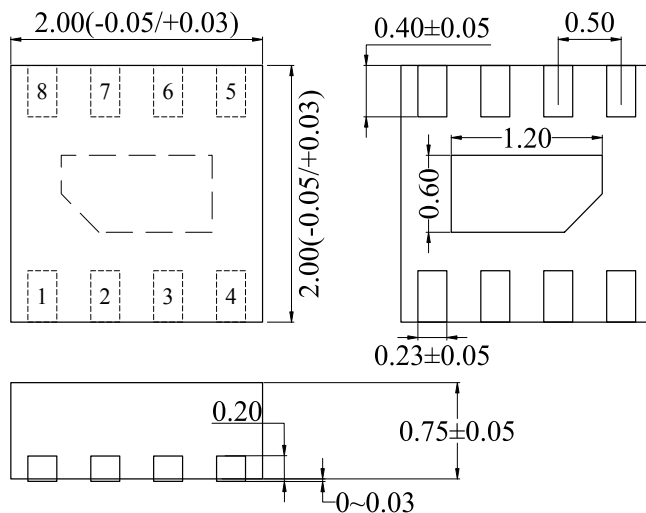

封装、卷带、卷带方向

TS0N8-2x2 (3,000个/卷)

单位: mm

• 封装

• 卷带

• 包装卷带方向