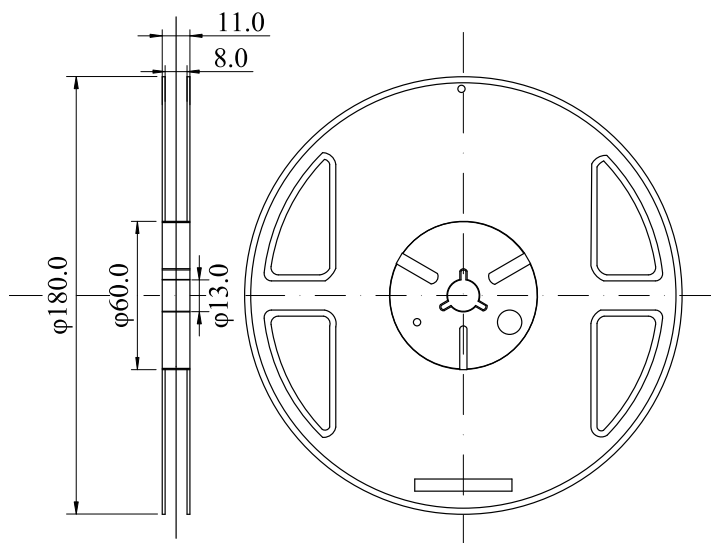

封装、卷带、卷带方向

TS0N8-2x2 (3,000个/卷)

单位: mm

• 封装

• 卷带

• 包装卷带方向