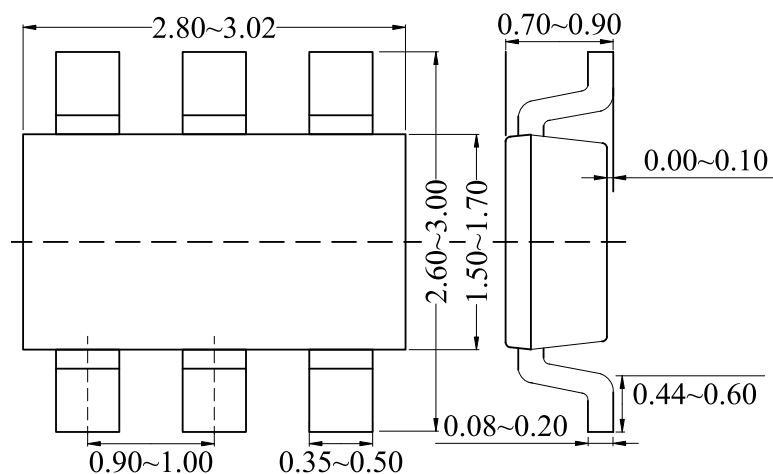

封装、卷带、卷带方向

TSOP-6 (3,000 颗 / 卷)

单位: mm

• 封装

• 卷带

• 包装卷带方向