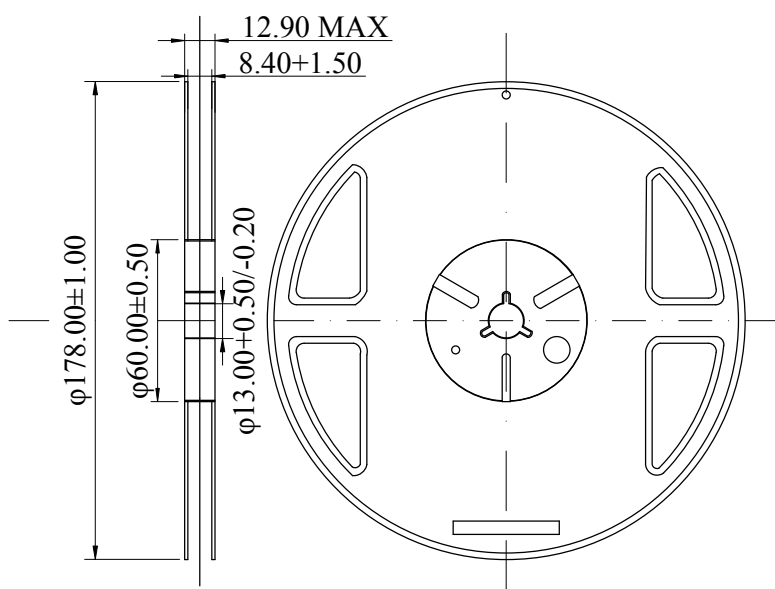

封装、卷带、卷带方向

TSOP-6 (3,000 颗 / 卷)

单位: mm

• 封装

• 卷带

• 包装卷带方向