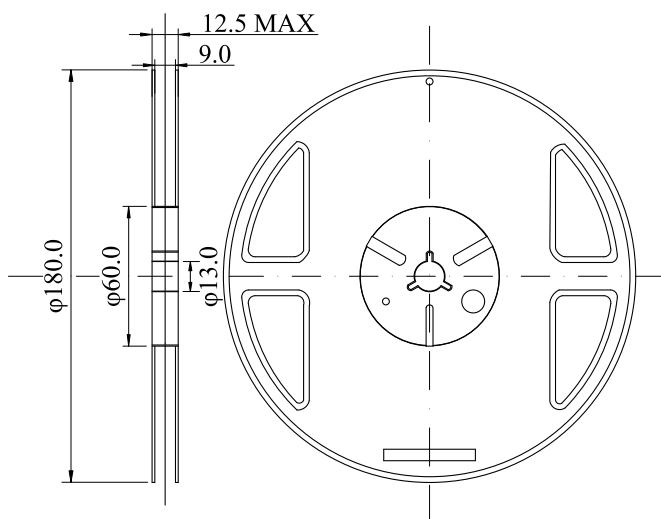

# 封装、卷带、卷带方向

TSOT-25 (3,000 个 / 卷)

• 封装

单位: mm

• 卷带

• 包装卷带方向