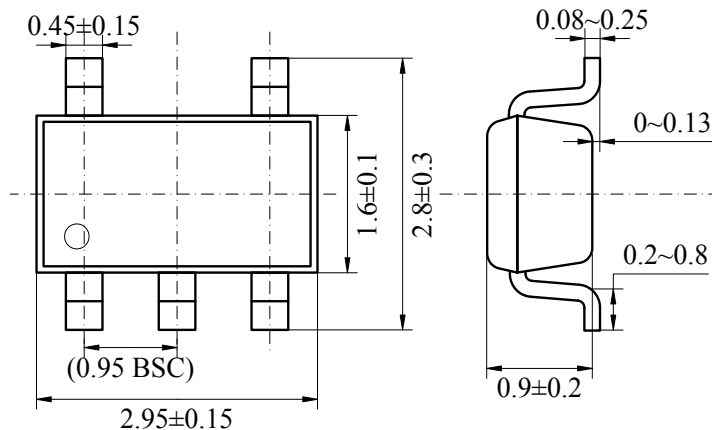

# 封装、卷带、卷带方向

TSOT-25 (3,000 个 / 卷)

• 封装

单位: mm

• 卷带

• 包装卷带方向