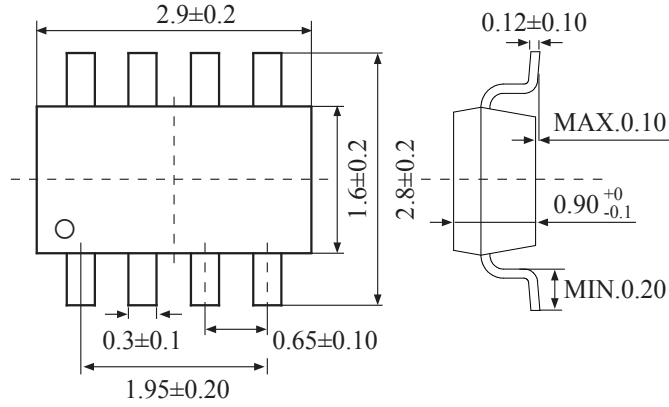

封装、卷带、卷带方向

TSOT-28 (3,000 个 / 卷)

• 封装

单位: mm

• 卷带

• 包装卷带方向