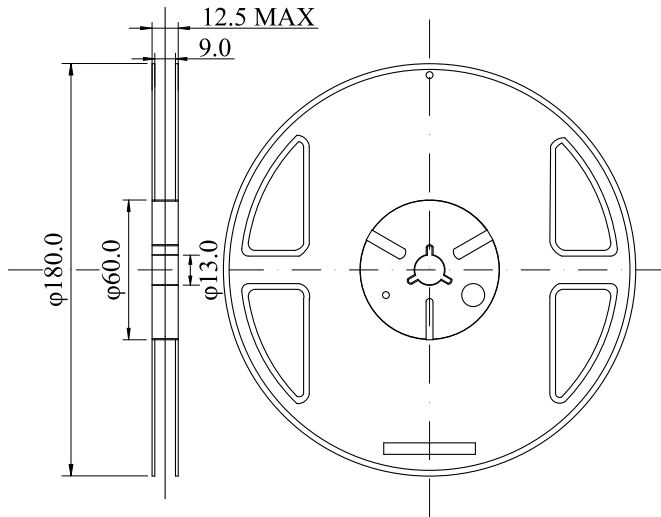

封装、卷带、卷带方向

TSOT-28 (3,000 个 / 卷)

• 封装

单位: mm

• 卷带

• 包装卷带方向