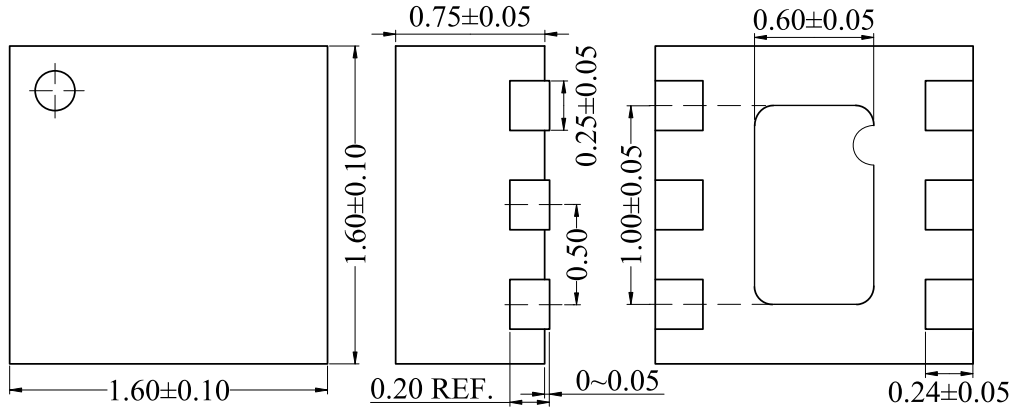

封装、卷带、卷带方向

WSON6-1.6x1.6 (2,500 颗 / 卷)

• 封装

单位: mm

• 卷带

• 包装卷带方向