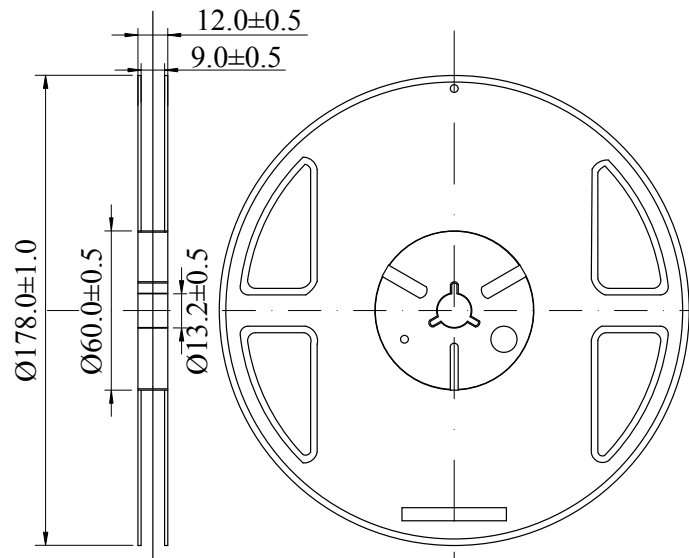

封装、卷带、卷带方向

WSON6-1.6x1.6 (2,500 颗 / 卷)

• 封装

单位: mm

• 卷带

• 包装卷带方向