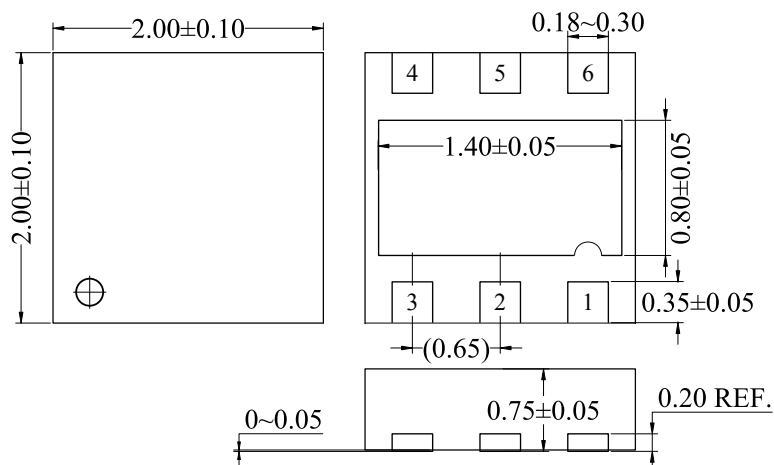

# 封装、卷带、卷带方向

WS0N6-2x2 (3,000 颗 / 卷)

单位: mm

## 封装

## 包装卷带方向