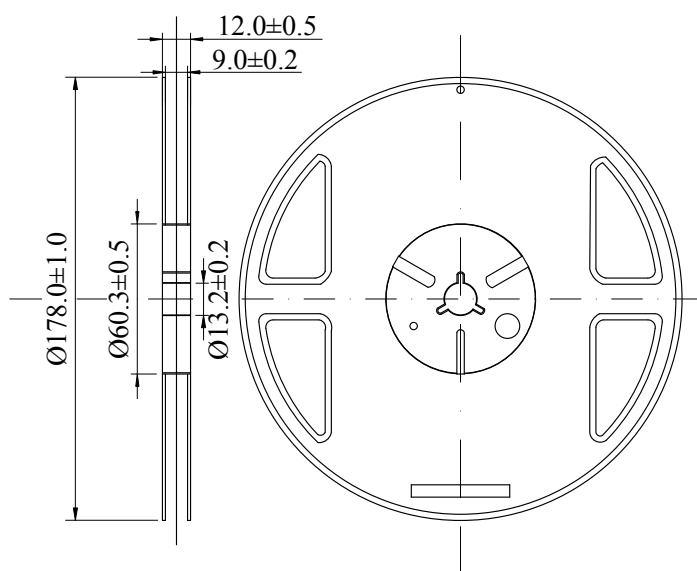

# 封装、卷带、卷带方向

WS0N6-2x2 (3,000 颗 / 卷)

单位: mm

## 封装

## 包装卷带方向